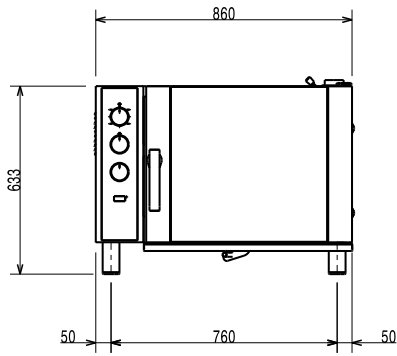

Edestä

Sivulta

CWI1 = Kylmän veden sisääntulo
 CWI2 = Kylmän veden sisääntulo 2
 D = Poisto
 EI = Sähköliitäntä

Päältä

Sähkö

Jännite: 380-400 V/3N ph/50 Hz
 Liitäntäteho, maksimi: 7.7 kW

Kapasiteetti

GN: 6 (GN 1/1)

Avaintieto

Ulkomitat, leveys: 860 mm
 Ulkomitat, syvyys: 767 mm
 Ulkomitat, korkeus: 633 mm
 Nettopaino: 79.5 kg
 Toiminnallisuusaste: Basic
 Valmistusjaksot - kiertoilma: 300 °C
 Lämmitysaika (kuuma kiertoilma): 215°C / 300s.