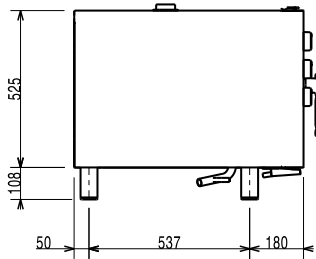

Edestä

Sivulta

CWI1 = Kylmän veden sisääntulo
 CWI2 = Kylmän veden sisääntulo 2
 D = Poisto
 EI = Sähköliitäntä

Päältä

Sähkö

Jännite: 380-400 V/3N ph/50 Hz
 Liitäntäteho, maksimi: 7.7 kW

Kapasiteetti

GN: 6 (GN 1/1)

Avaintieto

Ulkomitat, leveys: 860 mm
 Ulkomitat, syvyys: 767 mm
 Ulkomitat, korkeus: 633 mm
 Nettopaino: 79.5 kg
 Toiminnallisuusaste: Basic
 Valmistusjaksot - kiertoilma: 300 °C
 Lämmitysaika (kuuma kiertoilma): 215°C / 300s.