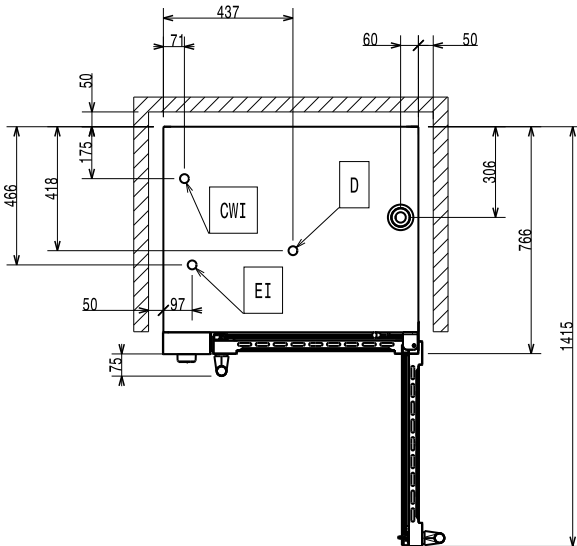

Edestä

Sivulta

CWI1 = Kylmän veden sisääntulo
 CWI2 = Kylmän veden sisääntulo 2
 D = Poisto
 EI = Sähköliitäntä

Päältä

Sähkö

Jännite: 380-400 V/3N ph/50 Hz
 Liitäntäteho, maksimi: 7.7 kW

Kapasiteetti

GN: 6 (GN 1/1)

Avaintieto

Ulkomitat, leveys: 860 mm
 Ulkomitat, syvyys: 767 mm
 Ulkomitat, korkeus: 633 mm
 Nettopaino: 79.5 kg
 Toiminnallisuusaste: Basic
 Valmistusjaksot - kiertoilma: 300 °C
 Lämmitysaika (kuuma kiertoilma): 215°C / 300s.